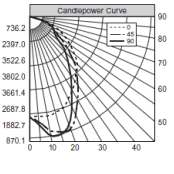

ZONAL LUMEN SUMMARY