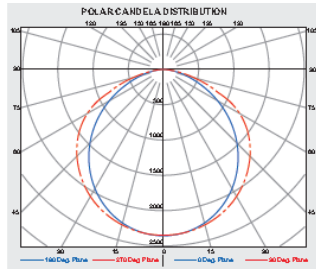

FORTIS 2X2 & 2X4

Project Name: _____ Type: _____ Catalog Number: _____

Candela 3X28T5

Angle	Along	45°	Across
0	1493	1493	1493
5	1532	1480	1494
10	1493	1497	1500
15	1471	1455	1500
20	1377	1418	1431
25	1330	1353	1366
30	1263	1281	1316
35	1161	1204	1240
40	1081	1119	1164
45	977	1013	1086
50	858	906	986
55	751	803	880
60	624	672	725
65	489	535	550
70	362	379	397
75	228	233	239
80	119	112	118
85	33	30	31
90	2	4	5