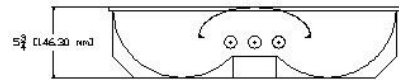

FORTIS 2X2 & 2X4

Project Name: _____ Type: _____ Catalog Number: _____

Candela 3X28T5

Angle	Along	45°	Across
0	1493	1493	1493
5	1532	1480	1494
10	1493	1497	1500
15	1471	1455	1500
20	1377	1418	1431
25	1330	1353	1366
30	1263	1281	1316
35	1161	1204	1240
40	1081	1119	1164
45	977	1013	1086
50	858	906	986
55	751	803	880
60	624	672	725
65	489	535	550
70	362	379	397
75	228	233	239
80	119	112	118
85	33	30	31
90	2	4	5